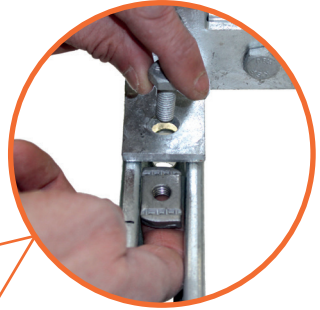

## TURN FRAME AROUND AND MOUNT STRUT PLATE DRAAI OM EN MONTEER SCHOORPLATEN DREHE UM UND BEFESTIG STREBENPLATTE

**7**

**PLACE INVERTER FRAME ON BOTTOM FRAME**

PLAATS OMVORMERFRAME OP BODEMFRAME  
BEFESTIG WECHSELRICHTERRAHMENN AUF BODENRAHMEN