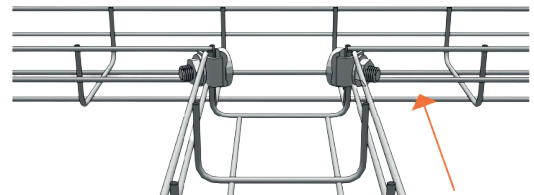

Daksteun

RoofSupport draadgoten worden met de breedtematen van 60, 100, en 150 mm om de 120 cm op de 1 kg zware RoofBlock daksteunen geplaatst. De 200 tot 600 mm brede draadgoten worden op de RoofBlock XL daksteunen geplaatst. Een extra voordeel van de RoofBlock XL is dat deze door het zware gewicht van 3,5 kg om de 2 meter geplaatst kunnen worden.

RoofBlock	Roofblock XL	RoofBlock Flat
RSC102011	RSXL102011	RSF102011

Koppelingen

De in de fabriek machinaal aangezette koppelingen per draadgoot lengte, biedt een klikbare verbinding waarbij geen gereedschap nodig is. Door de constante kwaliteit in koppelen van de draadgoot wordt potentiaalvereffening tot 100M¹ gegarandeerd en is hoge snelheid van installeren een belangrijk voordeel.

Versterkte koppeling

Voor het haaks koppelen van draadgoten en/of vastzetten van naar elkaar gebogen delen van draadgoot wordt de versterkte koppeling gebruikt. Deze is uitgevoerd in roestvrijstaal.

Artikelnummer: 2/4915

Bochtkoppeling

Voor het vastzetten van naar elkaar gebogen delen van draadgoot in een wijdere bocht en het koppelen van draadgoot op een gebogen dak wordt de verstelbare bochtkoppeling gebruikt. Deze is uitgevoerd in roestvrijstaal.

Artikelnummer: 2/5093