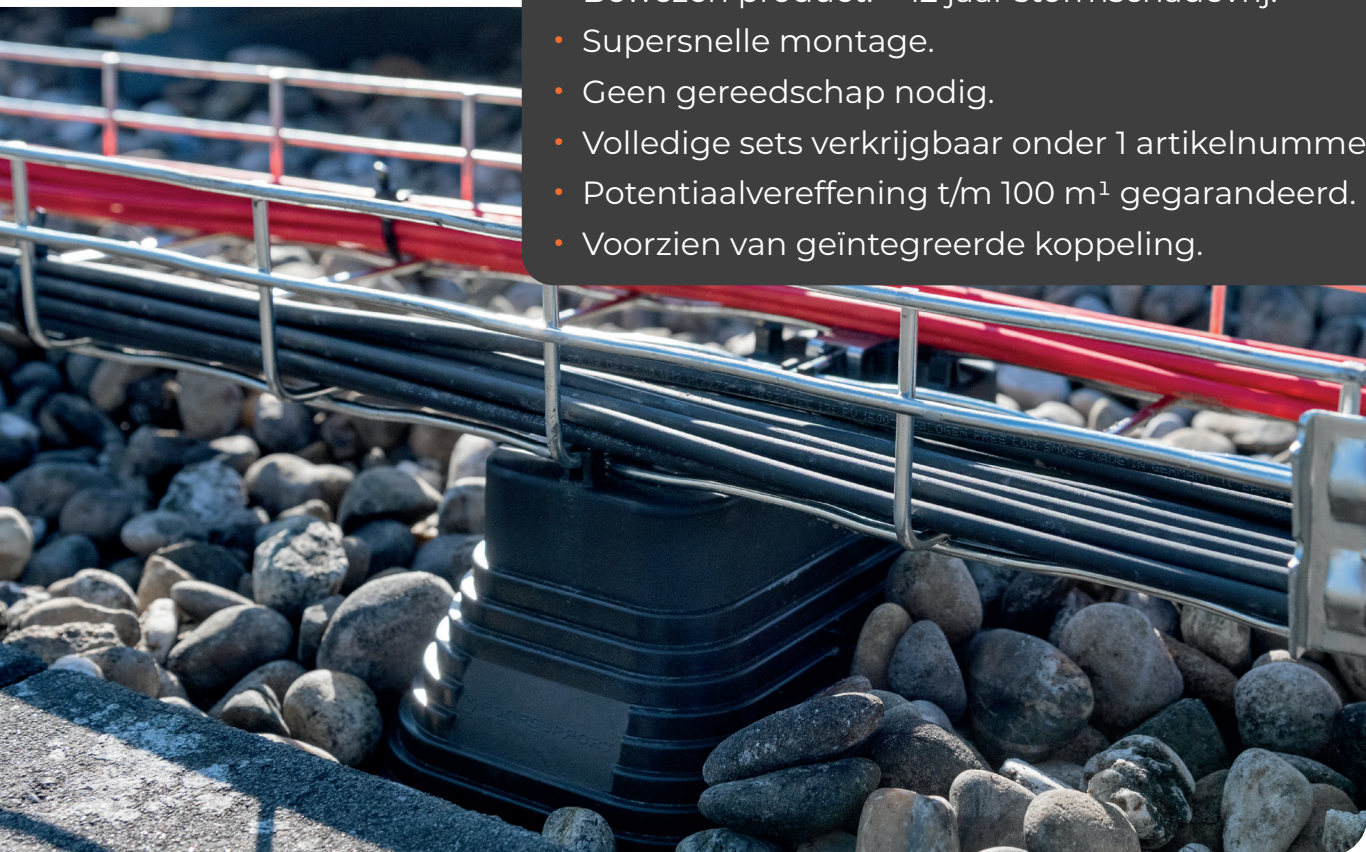

ROOFSUPPORT

BY CONDUCT

Designed to protect

KABELMANAGEMENT

Kabelmanagement

Kabels tussen zonnepanelen en omvormers moeten goed en veilig zijn geïnstalleerd.

Het is daarom aan te bevelen om RoofSupport kabelmanagement toe te passen waardoor bekabeling snel, gestructureerd en duurzaam wordt aangelegd.

- Draagt bij aan een verlaagde CO²-footprint.
- Vervaardigd uit Magnelis[®] staal.
- Windgecertificeerd.
- Bewezen product: > 12 jaar stormschadevrij.
- Supersnelle montage.
- Geen gereedschap nodig.
- Volledige sets verkrijgbaar onder 1 artikelnummer.
- Potentiaalvereffening t/m 100 m¹ gegarandeerd.
- Voorzien van geïntegreerde koppeling.

Het systeem

Door de combinatie van draadgoot op de speciaal ontwikkelde daksteunen wordt RoofSupport zeer snel en foutloos geïnstalleerd. Dit resulteert door de klikverbinding tussen de draadgoten en de klikverbinding op de daksteunen in uiterst snel en gegarandeerd foutloze installatie.

Windcertificaat

Omdat RoofSupport als draadgootsysteem een open constructie heeft in combinatie met de door beton verzwaarde daksteunen, zijn de verschillende RoofSupport systemen zeer windbestendig.

De windbestendigheid is in de Peutz-windtunnel beproefd en door het uitstekende resultaat gecertificeerd volgens de Peutz-richtlijnen.