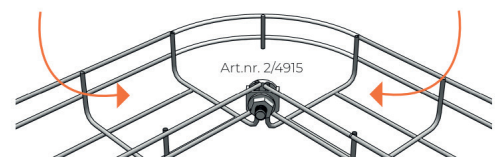

Daksteun

RoofSupport draadgoten worden met de breedtematen van 60, 100, en 150 mm om de 120 cm op de 1 kg zware RoofBlock daksteunen geplaatst. De 200 tot 600 mm brede draadgoten worden op de RoofBlock XL daksteunen geplaatst. Een extra voordeel van de RoofBlock XL is dat deze door het zware gewicht van 3,5 kg om de 2 meter geplaatst kunnen worden.

RoofBlock	Roofblock XL	RoofBlock Flat
RSC102011	RSXL102011	RSF102011

Koppelingen

De in de fabriek machinaal aangezette koppelingen per draadgoot lengte, biedt een klikbare verbinding waarbij geen gereedschap nodig is. Door de constante kwaliteit in koppelen van de draadgoot wordt potentiaalvereffening tot 100M¹ gegarandeerd en is hoge snelheid van installeren een belangrijk voordeel.

Versterkte koppeling

Voor het haaks koppelen van draadgoten en/of vastzetten van naar elkaar gebogen delen van draadgoot wordt de versterkte koppeling gebruikt. Deze is uitgevoerd in roestvrijstaal.

Artikelnummer: 2/4915

Bochtkoppeling

Voor het vastzetten van naar elkaar gebogen delen van draadgoot in een wijdere bocht en het koppelen van draadgoot op een gebogen dak wordt de verstelbare bochtkoppeling gebruikt. Deze is uitgevoerd in roestvrijstaal.

Artikelnummer: 2/5093